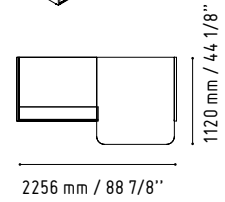

A3L06

TRA137P