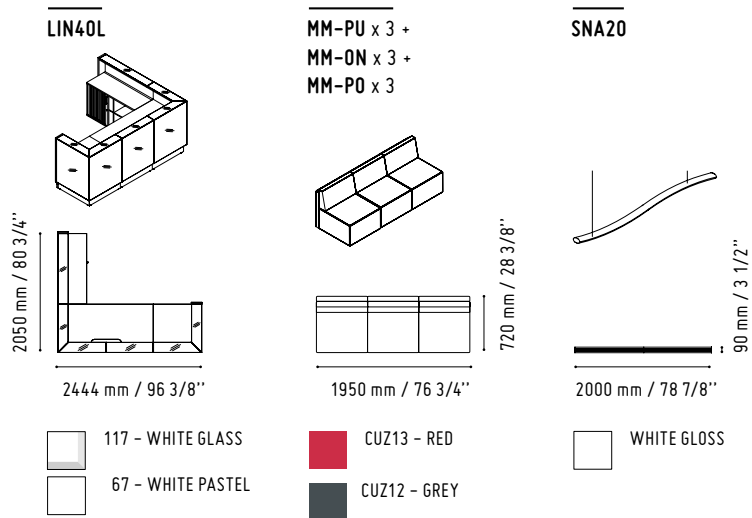

- 117 - WHITE GLASS
- 67 - WHITE PASTEL

SSL15

1500 mm / 59 1/8"
590 mm / 23 1/4"

- WHITE GLOSS

IM21S

1334 mm / 52 5/8"
432 mm / 17"

- 117 - WHITE GLASS
- 67 - WHITE PASTEL

LINEA